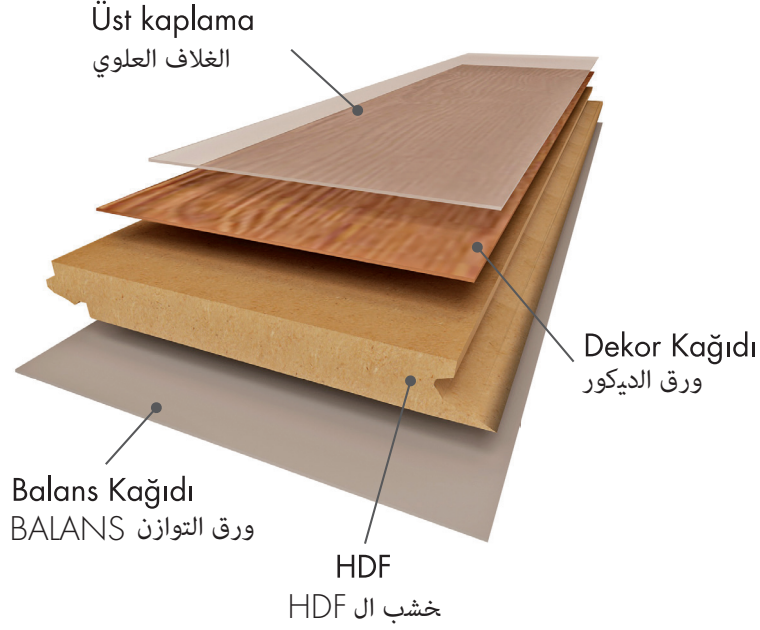

NATURA PARKENİN YAPISI

بنية أرضيات النتورة NATURA

Üst Kaplama: Laminat parkeyi çizilmeden koruyan en üst katmandır.

Dekor Kağıdı: Laminat parkeye sonsuz renk ve desen özelliği verebilen dekoratif tabakadır.

HDF: Yüksek yoğunlukta lif levha tabakasıdır.

Balans Kağıdı: Stabilizasyonu sağlayan, nemden ve çarpılmadan koruyan tabakadır.

الغلاف العلوي: هي غلاف سطحي التي تحمي الأرضية الخشبية اللامعة المغلفة من الخدش.
ورق الديكور: هي الطبقة التزيينية التي تعطي ميزة الزخرفة والألوان اللانهائية للأرضية الخشبية اللامعة.
خشب ال HDF: هي ألواح طبقية ذات ألياف كثيفة.
ورق التوازن BALANS: هي الطبقة التي توفر التوازن والتي تحمي من الرطوبة والتشويه.